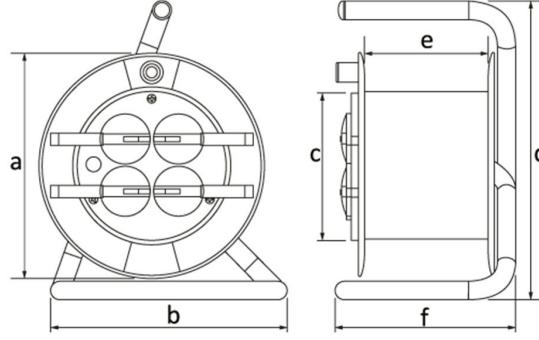

Ürün Kodu

BM7K1103-0000**Plastik Makara**

Kategori: Plastik Makara

Teknik Özellikler

IP SINIFI	IP44
GÖVDE MALZEMES	Polipropilen (PP)
KUTU ADET	1
KOL ADET	1
PR Z SEÇENE	Prizli
KABLO SEÇENE	1,5m. Kablolu
KABLO KAPAS TES	15m. Kablo Kapasiteli
KABLO C NS	3x1,5mm

Priz Konfigürasyonu

	4 Adet Priz
Amper	1/16A
Volt	220V-250V
Kutup	2P+E
Hertz	50Hz - 60Hz

Kalite Belgeleri

BM7K1103-0000**Teknik Çizim**

Ölçüler / Dimensions (mm)			
a	184	e	100
b	193	f	145
c	120	g	
d	260	h	