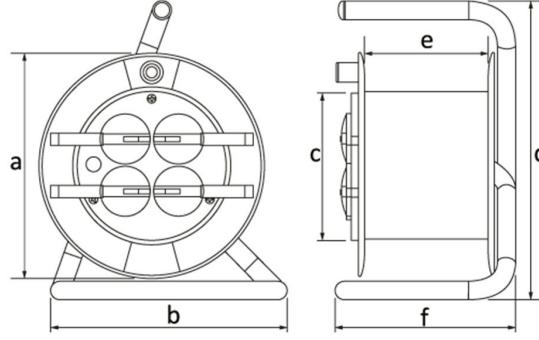

Ürün Kodu

BM7-1102-0000**Plastik Makara (Kulaklı Kapaklı)**

Kategori: Plastik Makara

Teknik Özellikler

IP SINIFI	IP44
GÖVDE MALZEMES	Polipropilen (PP)
KUTU ADET	1
KOL ADET	1
PR Z SEÇENE	Prizsiz
KABLO SEÇENE	Kablosuz
KABLO KAPAS TES	15m. Kablo Kapasiteli
KABLO C NS	3x1,5mm

Kalite Belgeleri

BM7-1102-0000**Teknik Çizim**

Ölçüler / Dimensions (mm)			
a	184	e	100
b	193	f	145
c	120	g	
d	260	h	