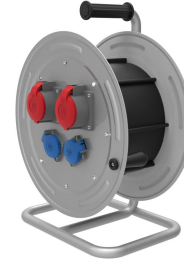

Ürün Kodu

BM4-5203-2060**Metal Makara**

Kategori: Metal Makara

**Teknik Özellikler**

IP SINIFI	IP44
GÖVDE MALZEMESİ	1mm DKP Sac
KUTU ADET	1
KOLI ADET	1
PRIZ SEÇENEĞİ	Prizli
KABLO SEÇENEĞİ	Kablosuz
KABLO KAPASİTESİ	40m. Kablo Kapasiteli
KABLO CINSİ	5x2,5mm

Priz Konfigürasyonu

	2 Adet Priz	2 Adet Priz
Amper	1/16A	3/25A
Volt	220V-250V	380V-450V
Kutup	2P+E	3P+E
Hertz	50Hz - 60Hz	50Hz - 60Hz

Kalite Belgeleri

BM4-5203-2060**Teknik Çizim**