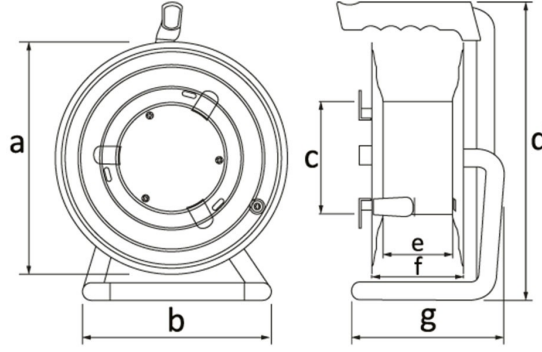

Ürün Kodu

BM2-3102-0000**Metal Makara (Kulaklı Kapaklı)**

Kategori: Metal Makara

Teknik Özellikler

IP SINIFI	IP20
GÖVDE MALZEMES	0,8mm DKP Sac
KUTU ADET	1
KOL ADET	1
PR Z SEÇENE	Prizsiz
KABLO SEÇENE	Kablosuz
KABLO KAPAS TES	50m. Kablo Kapasiteli
KABLO C NS	3x1,5mm

Kalite Belgeleri

BM2-3102-0000**Teknik Çizim**

Ölçüler / Dimensions (mm)			
a	290	e	75
b	270	f	110
c	130	g	175
d	380	h	