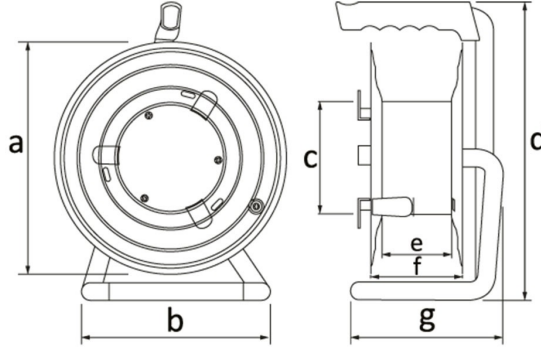

Ürün Kodu

BM1K2103-0000**Metal Makara**

Kategori: Metal Makara

**Teknik Özellikler**

IP SINIFI	IP44
GÖVDE MALZEMESİ	0,7mm DKP Sac
KUTU ADET	1
KOLI ADET	1
PRIZ SEÇENEĞİ	Prizli
KABLO SEÇENEĞİ	25m. Kablolu
KABLO KAPASİTESİ	25m. Kablo Kapasiteli
KABLO CINSİ	3x1,5mm

Priz Konfigürasyonu

	4 Adet Priz
Amper	1/16A
Volt	220V-250V
Kutup	2P+E
Hertz	50Hz - 60Hz

Kalite Belgeleri

BM1K2103-0000**Teknik Çizim**

Ölçüler / Dimensions (mm)			
a	260	e	73
b	235	f	102
c	128	g	175
d	345	h	