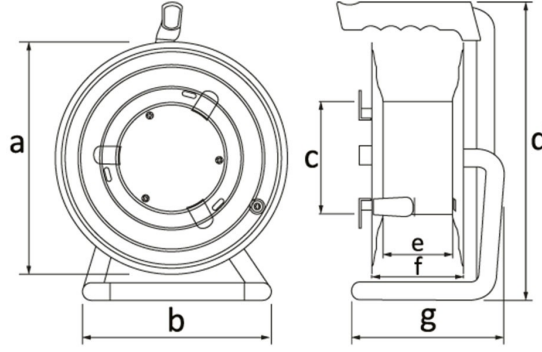

Ürün Kodu

BM1-2102-0000**Metal Makara (Kulaklı Kapaklı)**

Kategori: Metal Makara

Teknik Özellikler

IP SINIFI	IP20
GÖVDE MALZEMES	0,7mm DKP Sac
KUTU ADET	1
KOL ADET	1
PR Z SEÇENE	Prizsiz
KABLO SEÇENE	Kablosuz
KABLO KAPAS TES	25m. Kablo Kapasiteli
KABLO C NS	3x1,5mm

Kalite Belgeleri

BM1-2102-0000**Teknik Çizim**

Ölçüler / Dimensions (mm)			
a	260	e	73
b	235	f	102
c	128	g	175
d	345	h	