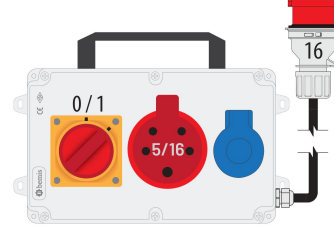

Ürün Kodu

BKP7716-1008**Powerbox**

Kategori: Powerbox

Teknik Özellikler

IP SINIFI	IP44
KUTU ADET	1
HAMMADDE	ABS
FIŞ SEÇENEĞİ	5x16A. 380V. Fişli
KABLO SEÇENEĞİ	1,5m. Kablolu
BOYUTLAR	120x255x80

Priz Konfigürasyonu

	1 Adet Priz	1 Adet Priz
Amper	1/16A	5/16A
Volt	220V-250V	380V-450V
Kutup	2P+E	3P+E+N
Hertz	50Hz - 60Hz	50Hz - 60Hz

Kalite Belgeleri