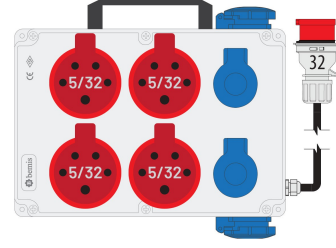

Ürün Kodu

BKP38249-4007**Powerbox**

Kategori: Powerbox

**Teknik Özellikler**

IP SINIFI	IP44
KUTU ADET	1
HAMMADDE	ABS
FIŞ SEÇENEĞİ	5x32A. 380V. Fişli
KABLO SEÇENEĞİ	1,5m. Kablolu
BOYUTLAR	210x300x90

Priz Konfigürasyonu

	4 Adet Priz	4 Adet Priz
Amper	1/16A	5/32A
Volt	220V-250V	380V-450V
Kutup	2P+E	3P+E+N
Hertz	50Hz - 60Hz	50Hz - 60Hz

Kalite Belgeleri