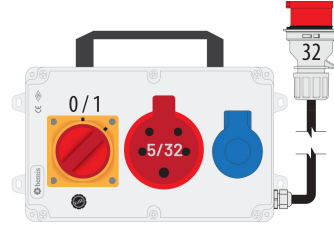

Ürün Kodu

BKP37219-1004**Powerbox**

Kategori: Powerbox

**Teknik Özellikler**

IP SINIFI	IP44
KUTU ADET	1
HAMMADDE	ABS
FIŞ SEÇENEĞİ	5x32A. 380V. Fişli
KABLO SEÇENEĞİ	1,5m. Kablolu
BOYUTLAR	120x255x80

Priz Konfigürasyonu

	1 Adet Priz	1 Adet Priz
Amper	1/16A	5/32A
Volt	220V-250V	380V-450V
Kutup	2P+E	3P+E+N
Hertz	50Hz - 60Hz	50Hz - 60Hz

Kalite Belgeleri