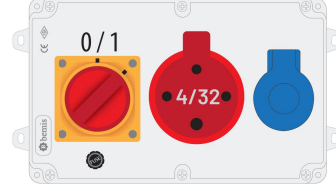

Ürün Kodu

BKP-7218-1002**Powerbox**

Kategori: Powerbox

**Teknik Özellikler**

IP SINIFI	IP44
KUTU ADET	1
HAMMADDE	ABS
BOYUTLAR	120x255x80

Priz Konfigürasyonu

	1 Adet Priz	1 Adet Priz
Amper	1/16A	4/32A
Volt	220V-250V	380V-450V
Kutup	2P+E	3P+E
Hertz	50Hz - 60Hz	50Hz - 60Hz