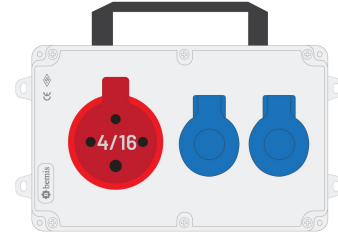

Ürün Kodu

**BKP-7215-2007****Powerbox**

Kategori: Powerbox

**Teknik Özellikler**

|           |            |
|-----------|------------|
| IP SINIFI | IP44       |
| KUTU ADET | 1          |
| HAMMADDE  | ABS        |
| BOYUTLAR  | 120x255x80 |

**Priz Konfigürasyonu**

|       | 2 Adet Priz | 1 Adet Priz |
|-------|-------------|-------------|
| Amper | 1/16A       | 4/16A       |
| Volt  | 220V-250V   | 380V-450V   |
| Kutup | 2P+E        | 3P+E        |
| Hertz | 50Hz - 60Hz | 50Hz - 60Hz |