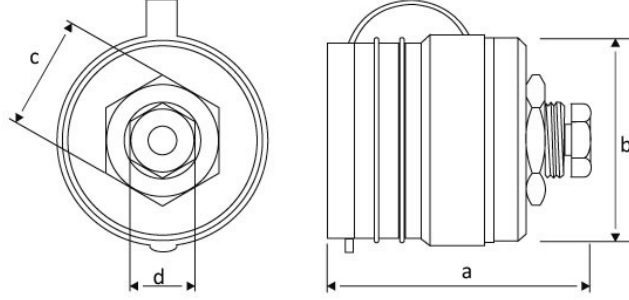

Ürün Kodu**BK4-9501-2410****50/150mm2 400A. Makine Priz**

Kategori: Ark Kaynak

**Teknik Özellikler**

AMPER	400A
IP SINIFI	IP55
İLETKEN MALZEMESİ	MS 58
GÖVDE MALZEMESİ	Kauçuk
KUTU ADET	12
KOLI ADET	216

Kalite Belgeleri

BK4-9501-2410**Teknik Çizim**

Ölçüler / Dimensions (mm)			
a	71	e	
b	56	f	
c	AA-30	g	
d	AA-17	h	