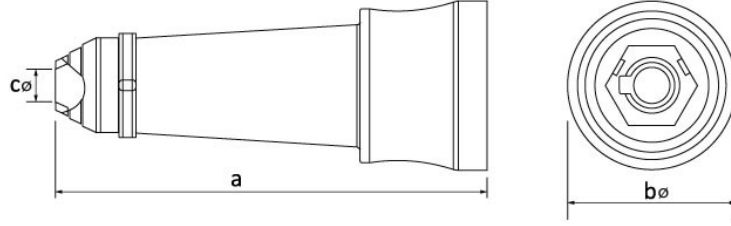

Ürün Kodu

**BK4-9501-2310****50/150mm<sup>2</sup> 400A. Uzatma Priz**

Kategori: Ark Kaynak

**Teknik Özellikler**

AMPER	400A
IP SINIFI	IP55
LETKEN MALZEMES	MS 58
GÖVDE MALZEMES	Kauçuk
KUTU ADET	15
KOL ADET	180

**Kalite Belgeleri**

**BK4-9501-2310****Teknik Çizim**

Ölçüler / Dimensions (mm)		
a	127	e
bø	50	f
cø	10	g
d		h