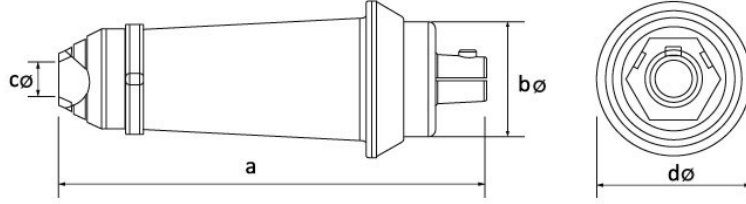

Ürün Kodu

**BK4-7501-2010****16/95mm<sup>2</sup> 200A. Fi**

Kategori: Ark Kaynak

**Teknik Özellikler**

AMPER	200A
IP SINIFI	IP55
LETKEN MALZEMES	MS 58
GÖVDE MALZEMES	Kauçuk
KUTU ADET	15
KOL ADET	180

**Kalite Belgeleri**

**BK4-7501-2010****Teknik Çizim**

Ölçüler / Dimensions (mm)		
a	125	e
bø	33,3	f
cø	10	g
dø	45	h