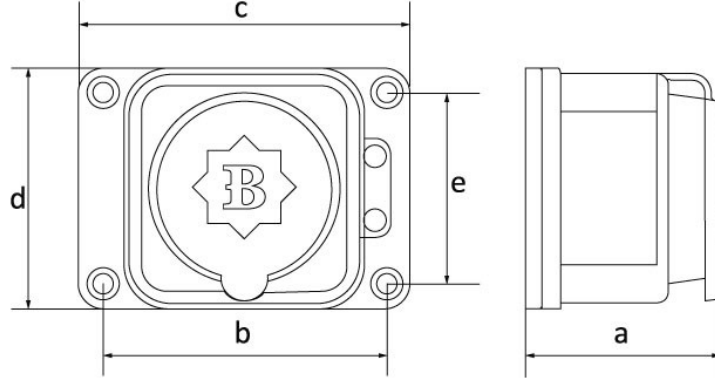

Ürün Kodu

BK1-1402-3511**Duvar Priz**

Kategori: 1x16A (2P+E) Kauçuk

Teknik Özellikler

| | |
|-----------------|-----------|
| AMPER | 1/16A |
| KUTUP | 2P+E |
| GER L M | 220V-250V |
| IP SINIFI | IP54 |
| LETKEN MALZEMES | MS 58 |
| GÖVDE MALZEMES | Kauçuk |
| KUTU ADET | 12 |
| KOL ADET | 216 |

Kalite Belgeleri

BK1-1402-3511**Teknik Çizim**

| Ölçüler / Dimensions (mm) | | | |
|---------------------------|----|---|----|
| a | 52 | e | 50 |
| b | 64 | f | |
| c | 87 | g | |
| d | 63 | h | |