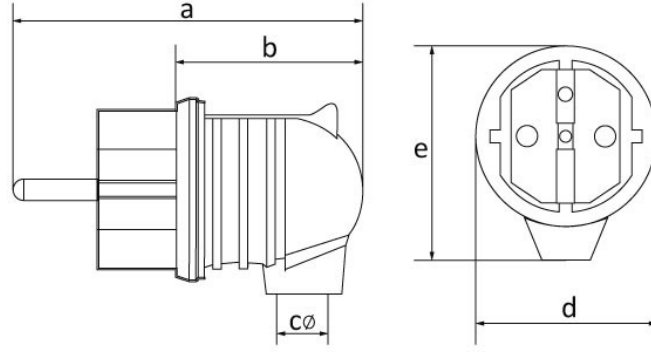

Ürün Kodu

**BK1-1402-2042****UPS Eğik Fiş**

Kategori: 1x16A (2P+E) Kauçuk

**Teknik Özellikler**

AMPER	1/16A
KUTUP	2P+E
GERILIM	220V-250V
IP SINIFI	IP44
İLETKEN MALZEMESİ	MS 58
GÖVDE MALZEMESİ	Kauçuk
KUTU ADET	20
KOLI ADET	360

**Kalite Belgeleri**

**BK1-1402-2042****Teknik Çizim**

Ölçüler / Dimensions (mm)			
a	80	e	46
b	44	f	
cø	7	g	
d	42	h	