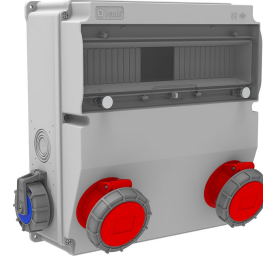

Ürün Kodu

BH9-6214-2020**V15 Kombinasyon**

Kategori: V15 Kombinasyon

**Teknik Özellikler**

| | |
|---------------|------------------|
| IP SINIFI | IP66 |
| KUTU ADET | 1 |
| KOLI ADET | 4 |
| HAMMADDE | ABS Halogen Free |
| PRIZ SEÇENEĞİ | Prizli |

Priz Konfigürasyonu

| | 2 Adet Priz | 2 Adet Priz |
|-------|-------------|-------------|
| Amper | 5/16A | 1/16A |
| Volt | 380V-450V | 220V-250V |
| Kutup | 3P+E+N | 2P+E |
| Hertz | 50Hz - 60Hz | 50Hz - 60Hz |