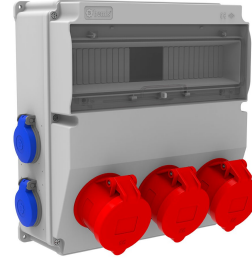

Ürün Kodu

BH9-2334-4020**V15 Kombinasyon**

Kategori: V15 Kombinasyon

Teknik Özellikler

IP SINIFI	IP44
KUTU ADET	1
KOL ADET	4
HAMMADDE	ABS Halogen Free
PR Z SEÇENE	Prizli

Priz Konfigürasyonu

	3 Adet Priz	4 Adet Priz
Amper	5/32A	1/16A
Volt	380V-450V	220V-250V
Kutup	3P+E+N	2P+E
Hertz	50Hz - 60Hz	50Hz - 60Hz