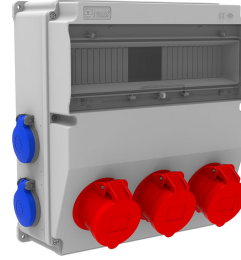

Ürün Kodu

**BH9-2318-4020****V15 Kombinasyon**

Kategori: V15 Kombinasyon

**Teknik Özellikler**

IP SINIFI	IP44
KUTU ADET	1
KOLI ADET	4
HAMMADDE	ABS Halogen Free
PRIZ SEÇENEĞİ	Prizli

**Priz Konfigürasyonu**

	3 Adet Priz	4 Adet Priz
Amper	5/16A	1/16A
Volt	380V-450V	220V-250V
Kutup	3P+E+N	2P+E
Hertz	50Hz - 60Hz	50Hz - 60Hz