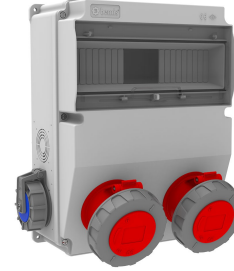

Ürün Kodu

**BH6-6230-2020****V12 Kombinasyon**

Kategori: V12 Kombinasyon

**Teknik Özellikler**

<b>IP SINIFI</b>	IP66
<b>KUTU ADET</b>	1
<b>KOLI ADET</b>	6
<b>HAMMADDE</b>	ABS Halogen Free
<b>PRIZ SEÇENEĞİ</b>	Prizli

**Priz Konfigürasyonu**

	2 Adet Priz	2 Adet Priz
<b>Amper</b>	5/32A	1/16A
<b>Volt</b>	380V-450V	220V-250V
<b>Kutup</b>	3P+E+N	2P+E
<b>Hertz</b>	50Hz - 60Hz	50Hz - 60Hz

**Kalite Belgeleri**

**BH6-6230-2020****Teknik Çizim**