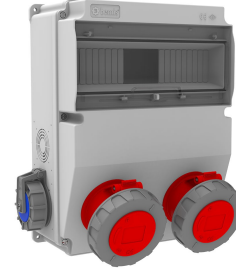

Ürün Kodu

BH6-6224-2020**V12 Kombinasyon**

Kategori: V12 Kombinasyon

Teknik Özellikler

IP SINIFI	IP66
KUTU ADET	1
KOLI ADET	6
HAMMADDE	ABS Halogen Free
PRIZ SEÇENEĞİ	Prizli

Priz Konfigürasyonu

	2 Adet Priz	2 Adet Priz
Amper	4/32A	1/16A
Volt	380V-450V	220V-250V
Kutup	3P+E	2P+E
Hertz	50Hz - 60Hz	50Hz - 60Hz