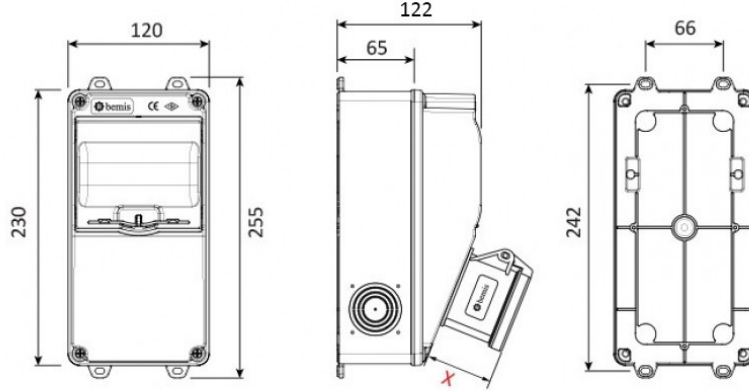

Ürün Kodu

**BH1-2134-2020****V5 Kombinasyon**

Kategori: V5 Kombinasyon

**Teknik Özellikler**

IP SINIFI	IP44
KUTU ADET	1
KOL ADET	12
HAMMADDE	ABS Halogen Free
PR Z SEÇENE	Prizli

**Priz Konfigürasyonu**

	1 Adet Priz	2 Adet Priz
Amper	5/32A	1/16A
Volt	380V-450V	220V-250V
Kutup	3P+E+N	2P+E
Hertz	50Hz - 60Hz	50Hz - 60Hz

**Kalite Belgeleri**

**BH1-2134-2020****Teknik Çizim****(X) Ölçüleri / Dimensions (mm)**

1/16A Pano Prizi	18	3/4/5 32A Som Priz	47
1/16A Mak. Prizi	40	3/4/5 63A Mk.Prizi	92
3/25A Som. Priz	33	2/3 16A 24V Mk. Prizi	42
3/4 16A Mak Prizi	55	2/3 32A 24V Mk. Prizi	42
5/16A Som. Priz	47		