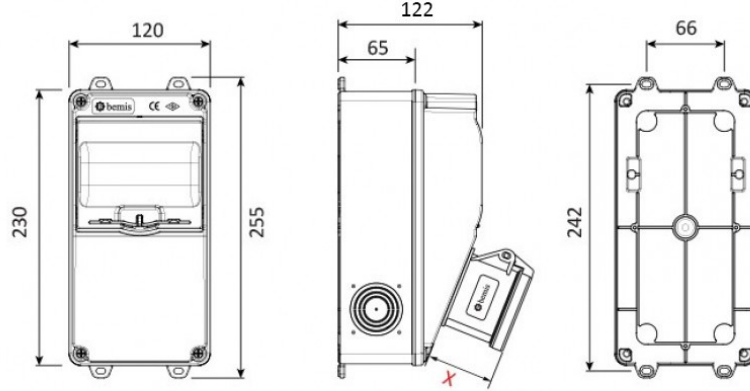

Ürün Kodu

BH1-2134-1020**V5 Kombinasyon**

Kategori: V5 Kombinasyon

Teknik Özellikler

IP SINIFI	IP44
KUTU ADET	1
KOL ADET	12
HAMMADDE	ABS Halogen Free
PR Z SEÇENE	Prizli

Priz Konfigürasyonu

	1 Adet Priz	1 Adet Priz
Amper	5/32A	1/16A
Volt	380V-450V	220V-250V
Kutup	3P+E+N	2P+E
Hertz	50Hz - 60Hz	50Hz - 60Hz

Kalite Belgeleri

BH1-2134-1020**Teknik Çizim****(X) Ölçüleri / Dimensions (mm)**

1/16A Pano Prizi	18	3/4/5 32A Som Priz	47
1/16A Mak. Prizi	40	3/4/5 63A Mk.Prizi	92
3/25A Som. Priz	33	2/3 16A 24V Mk. Prizi	42
3/4 16A Mak Prizi	55	2/3 32A 24V Mk. Prizi	42
5/16A Som. Priz	47		