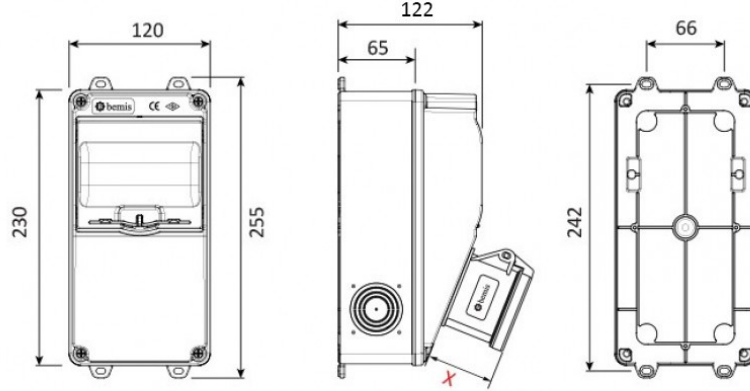

Ürün Kodu

BH1-2128-2020**V5 Kombinasyon**

Kategori: V5 Kombinasyon

Teknik Özellikler

IP SINIFI	IP44
KUTU ADET	1
KOL ADET	12
HAMMADDE	ABS Halogen Free
PR Z SEÇENE	Prizli

Priz Konfigürasyonu

	1 Adet Priz	2 Adet Priz
Amper	4/32A	1/16A
Volt	380V-450V	220V-250V
Kutup	3P+E	2P+E
Hertz	50Hz - 60Hz	50Hz - 60Hz

Kalite Belgeleri

BH1-2128-2020**Teknik Çizim****(X) Ölçüleri / Dimensions (mm)**

1/16A Pano Prizi	18	3/4/5 32A Som Priz	47
1/16A Mak. Prizi	40	3/4/5 63A Mk.Prizi	92
3/25A Som. Priz	33	2/3 16A 24V Mk. Prizi	42
3/4 16A Mak Prizi	55	2/3 32A 24V Mk. Prizi	42
5/16A Som. Priz	47		