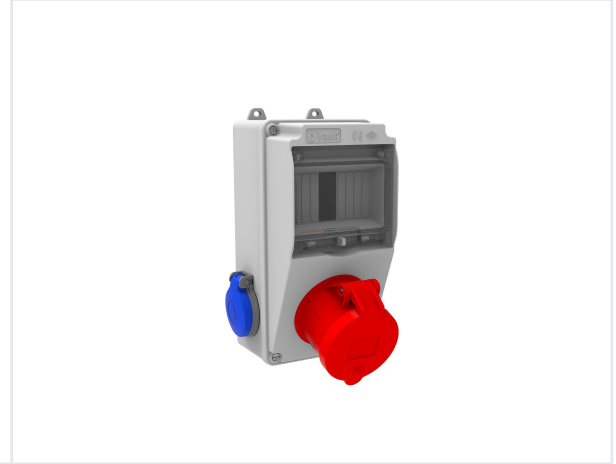

Ürün Kodu

BH1-2128-2020**V5 Kombinasyon**

Kategori: V5 Kombinasyon

Teknik Özellikler

IP SINIFI	IP44
KUTU ADET	1
KOL ADET	12
HAMMADDE	ABS Halogen Free
PR Z SEÇENE	Prizli

Priz Konfigürasyonu

	1 Adet Priz	2 Adet Priz
Amper	4/32A	1/16A
Volt	380V-450V	220V-250V
Kutup	3P+E	2P+E
Hertz	50Hz - 60Hz	50Hz - 60Hz