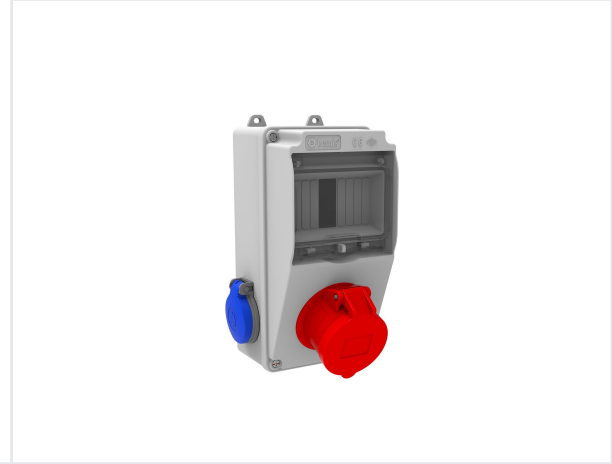

Ürün Kodu

**BH1-2118-1020****V5 Kombinasyon**

Kategori: V5 Kombinasyon

**Teknik Özellikler**

IP SINIFI	IP44
KUTU ADET	1
KOL ADET	12
HAMMADDE	ABS Halogen Free
PR Z SEÇENE	Prizli

**Priz Konfigürasyonu**

	1 Adet Priz	1 Adet Priz
Amper	5/16A	1/16A
Volt	380V-450V	220V-250V
Kutup	3P+E+N	2P+E
Hertz	50Hz - 60Hz	50Hz - 60Hz