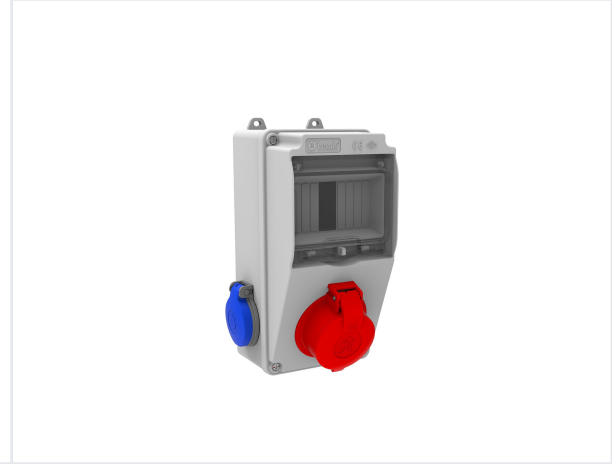

Ürün Kodu

BH1-2105-2020**V5 Kombinasyon**

Kategori: V5 Kombinasyon

Teknik Özellikler

IP SINIFI	IP44
KUTU ADET	1
KOL ADET	12
HAMMADDE	ABS Halogen Free
PR Z SEÇENE	Prizli

Priz Konfigürasyonu

	1 Adet Priz	2 Adet Priz
Amper	3/25A	1/16A
Volt	380V-450V	220V-250V
Kutup	3P+E	2P+E
Hertz	50Hz - 60Hz	50Hz - 60Hz