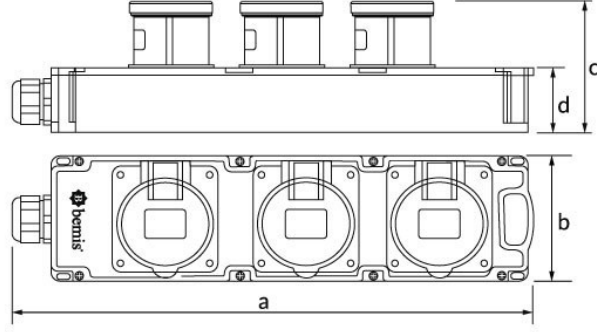

Ürün Kodu

BG4-1016-1616**Tribox Grup Priz**

Kategori: Tribox

Teknik Özellikler

İLETKEN MALZEMESİ	MS 58
GÖVDE MALZEMESİ	Polyamid 6
GRAM	1115
KUTU ADET	1
KOLI ADET	12
PRIZ SEÇENEĞİ	Prizli
BAĞLANTI TÜRÜ	Bağlantılı

Priz Konfigürasyonu

	3 Adet Priz
Amper	5/16A
Volt	380V-450V
Kutup	3P+E+N
Hertz	50Hz - 60Hz

Kalite Belgeleri

BG4-1016-1616**Teknik Çizim**

Ölçüler / Dimensions (mm)

a	380	e	
b	100	f	
c	98	g	
d	51	h	