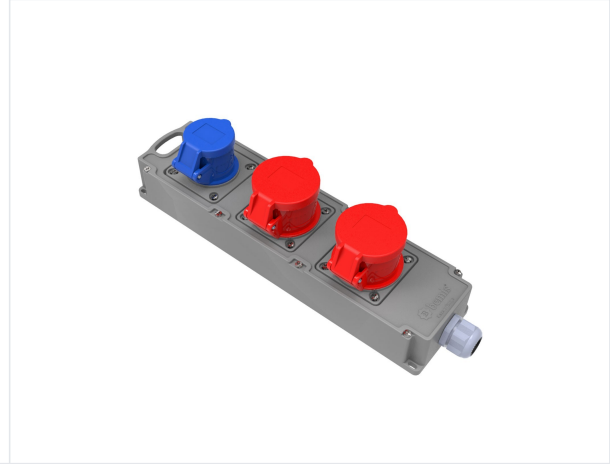

Ürün Kodu

BG4-1016-1614**Tribox Grup Priz**

Kategori: Tribox

Teknik Özellikler

IP SINIFI	IP44
İLETKEN MALZEMESİ	MS 58
GÖVDE MALZEMESİ	Polyamid 6
GRAM	155
KUTU ADET	1
KOLI ADET	12
PRİZ SEÇENEĞİ	Prizli
BAĞLANTI TÜRÜ	Bağlantılı

Priz Konfigürasyonu

	2 Adet Priz	1 Adet Priz
Amper	5/16A	3/16A
Volt	380V-450V	220V-250V
Kutup	3P+E+N	2P+E
Hertz	50Hz - 60Hz	50Hz - 60Hz

Kalite Belgeleri

BG4-1016-1614**Teknik Çizim**

Ölçüler / Dimensions (mm)