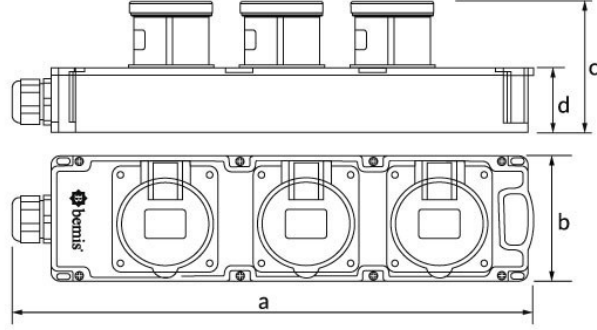

Ürün Kodu

BG4-1016-1614**Tribox Grup Priz**

Kategori: Tribox

Teknik Özellikler

IP SINIFI	IP44
İLETKEN MALZEMESİ	MS 58
GÖVDE MALZEMESİ	Polyamid 6
GRAM	155
KUTU ADET	1
KOLI ADET	12
PRİZ SEÇENEĞİ	Prizli
BAĞLANTI TÜRÜ	Bağlantılı

Priz Konfigürasyonu

	2 Adet Priz	1 Adet Priz
Amper	5/16A	3/16A
Volt	380V-450V	220V-250V
Kutup	3P+E+N	2P+E
Hertz	50Hz - 60Hz	50Hz - 60Hz

Kalite Belgeleri

BG4-1016-1614**Teknik Çizim**

Ölçüler / Dimensions (mm)