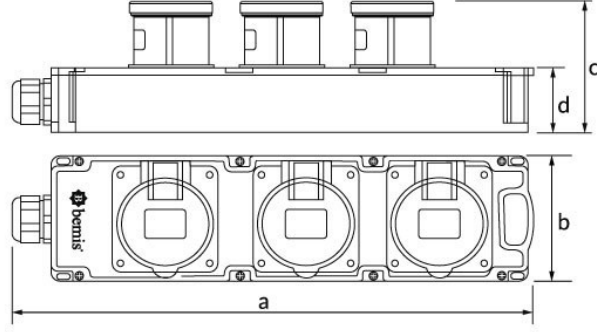

Ürün Kodu

**BG4-1016-1610****Tribox Grup Priz**

Kategori: Tribox

**Teknik Özellikler**

<b>IP SINIFI</b>	IP44
<b>İLETKEN MALZEMESİ</b>	MS 58
<b>GÖVDE MALZEMESİ</b>	Polyamid 6
<b>GRAM</b>	155
<b>KUTU ADET</b>	1
<b>KOLI ADET</b>	12
<b>PRIZ SEÇENEĞİ</b>	Prizli
<b>BAĞLANTI TÜRÜ</b>	Bağlantılı

**Priz Konfigürasyonu**

	<b>2 Adet Priz</b>	<b>1 Adet Priz</b>
<b>Amper</b>	5/16A	1/16A
<b>Volt</b>	380V-450V	220V-250V
<b>Kutup</b>	3P+E+N	2P+E
<b>Hertz</b>	50Hz - 60Hz	50Hz - 60Hz

**Kalite Belgeleri**

**BG4-1016-1610****Teknik Çizim**

Ölçüler / Dimensions (mm)

a	380	e	
b	100	f	
c	98	g	
d	51	h	