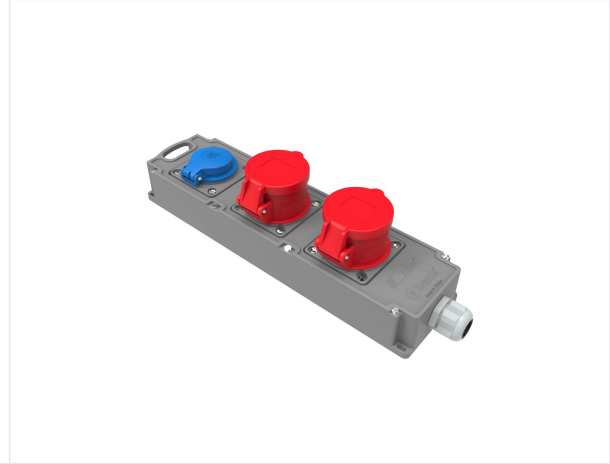

Ürün Kodu

**BG4-1016-1610****Tribox Grup Priz**

Kategori: Tribox

**Teknik Özellikler**

<b>IP SINIFI</b>	IP44
<b>İLETKEN MALZEMESİ</b>	MS 58
<b>GÖVDE MALZEMESİ</b>	Polyamid 6
<b>GRAM</b>	155
<b>KUTU ADET</b>	1
<b>KOLI ADET</b>	12
<b>PRIZ SEÇENEĞİ</b>	Prizli
<b>BAĞLANTI TÜRÜ</b>	Bağlantılı

**BG4-1016-1610****Teknik Çizim**

Ölçüler / Dimensions (mm)

a	380	e	
b	100	f	
c	98	g	
d	51	h	