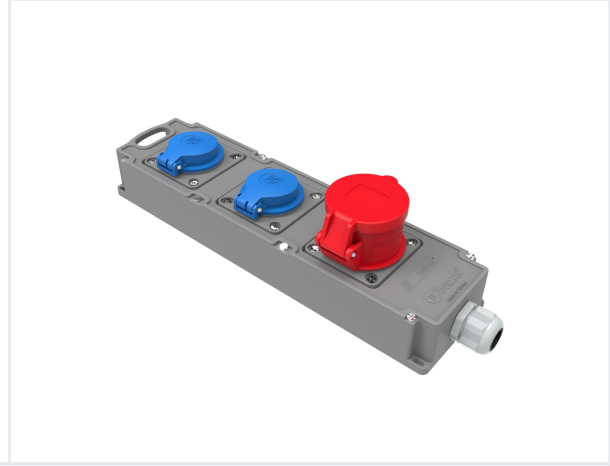

Ürün Kodu

**BG4-1016-1010****Tribox Grup Priz**

Kategori: Tribox

**Teknik Özellikler**

IP SINIFI	IP44
LETKEN MALZEMES	MS 58
GÖVDE MALZEMES	Polyamid 6
GRAM	895
KUTU ADET	1
KOL ADET	12
PR Z SEÇENE	Prizli
BA LANTI TÜRÜ	Ba lantılı

**Priz Konfigürasyonu**

	1 Adet Priz	2 Adet Priz
Amper	5/16A	1/16A
Volt	380V-450V	220V-250V
Kutup	3P+E+N	2P+E
Hertz	50Hz - 60Hz	50Hz - 60Hz

**Kalite Belgeleri**

**BG4-1016-1010****Teknik Çizim****Ölçüler / Dimensions (mm)**