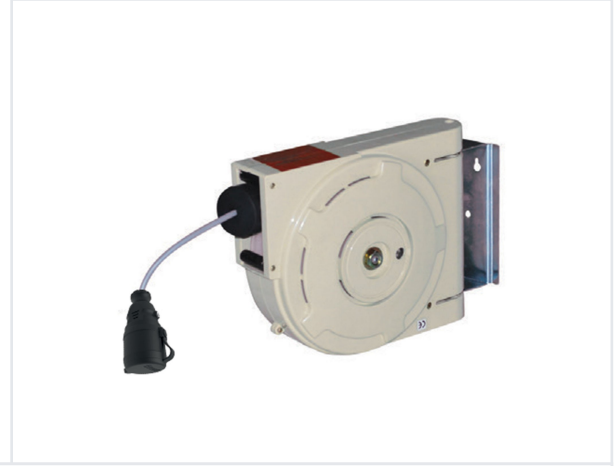

Ürün Kodu

**BE1-3003-0110****Enerji Aktarım Tamburu  
(Kilitlemeli)**

Kategori: Enerji Aktarım

**Teknik Özellikler**

|              |              |
|--------------|--------------|
| IP SINIFI    | IP55         |
| KUTU ADET    | 1            |
| KOL ADET     | 1            |
| KABLO SEÇENE | 10m. Kablolu |
| KABLO C NS   | 3x1,5mm      |