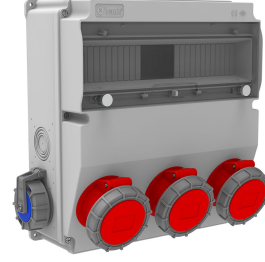

Ürün Kodu**BD9-6314-2020****V15 Kombinasyon**

Kategori: V15 Kombinasyon

**Teknik Özellikler**

IP SINIFI	IP66
KUTU ADET	1
KOLI ADET	4
HAMMADDE	ABS
PRIZ SEÇENEĞİ	Prizli

Priz Konfigürasyonu

	3 Adet Priz	2 Adet Priz
Amper	5/16A	1/16A
Volt	380V-450V	220V-250V
Kutup	3P+E+N	2P+E
Hertz	50Hz - 60Hz	50Hz - 60Hz