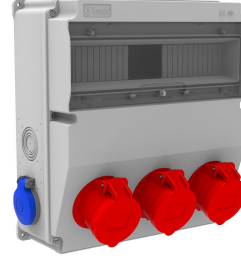

Ürün Kodu

**BD9-2318-2020****V15 Kombinasyon**

Kategori: V15 Kombinasyon

**Teknik Özellikler**

IP SINIFI	IP44
KUTU ADET	1
KOLI ADET	4
HAMMADDE	ABS
PRIZ SEÇENEĞİ	Prizli

**Priz Konfigürasyonu**

	3 Adet Priz	2 Adet Priz
Amper	5/16A	1/16A
Volt	380V-450V	220V-250V
Kutup	3P+E+N	2P+E
Hertz	50Hz - 60Hz	50Hz - 60Hz