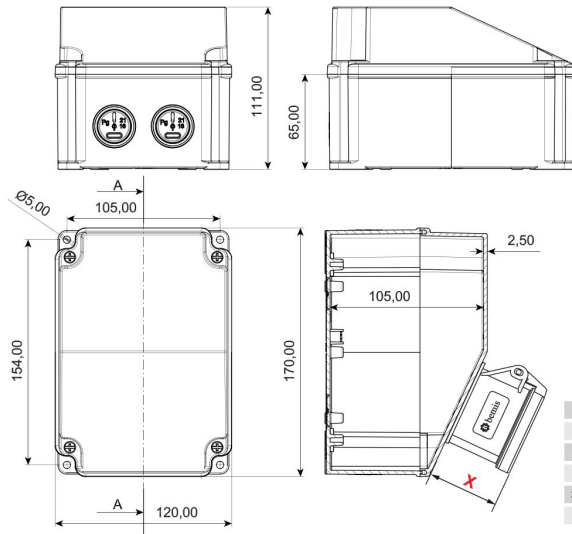

Ürün Kodu

BD7-2401-0000**Mini Kombinasyon**

Kategori: Mini Kombinasyon

Teknik Özellikler

IP SINIFI	IP44
KUTU ADET	1
KOLI ADET	16
HAMMADDE	ABS
PRIZ SEÇENEĞİ	Prizsiz

Kalite Belgeleri**Teknik Çizim**

(X) Ölçüleri (mm)			
1/16A Pano Priz	18	3/4/5 32A Som Priz	47
1/16A Mak. Priz	40	3/4/5 63A Mk.Priz	92
3/25A Som. Priz	33	2/3 16A 24V Mk. Priz	42
3/4 16A Mak Priz	55	2/3 32A 24V Mk. Priz	42
5/16A Som. Priz	47		