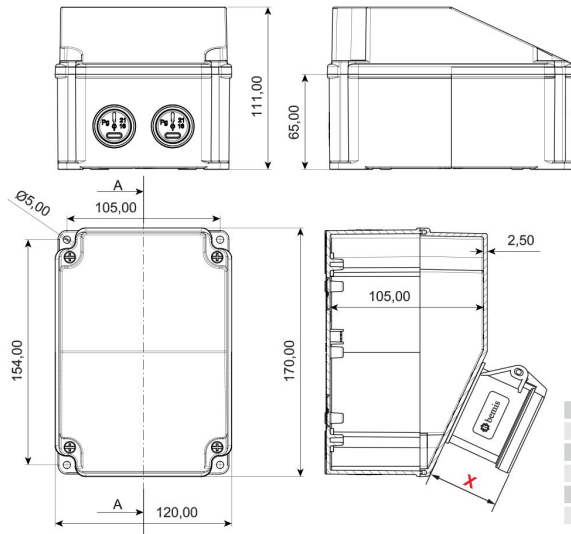

Ürün Kodu

BD7-2000-0000**Bo Mini Kombinasyon**

Kategori: Mini Kombinasyon

Teknik Özellikler

IP SINIFI	IP44
KUTU ADET	1
KOL ADET	16
HAMMADDE	ABS
PR Z SEÇENE	Prizsiz

Kalite Belgeleri

CE

EAC

International Organization for Standardization
9001

TUV NORD

YERLİ
ÜRETİM**Teknik Çizim**

(X) Ölçüleri (mm)

1/16A Pano Prizi	18	3/4/5 32A Som Priz	47
1/16A Mak. Priz	40	3/4/5 63A Mk.Priz	92
3/25A Som. Priz	33	2/3 16A 24V Mk. Priz	42
3/4 16A Mak Priz	55	2/3 32A 24V Mk. Priz	42
5/16A Som. Priz	47		