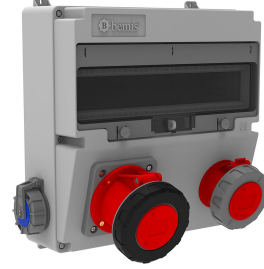

Ürün Kodu

**BD4-6145-1301****V17 Kombinasyon**

Kategori: V17 Kombinasyon

**Teknik Özellikler**

IP SINIFI	IP66
KUTU ADET	1
KOL ADET	5
HAMMADDE	ABS
PR Z SEÇENE	Prizli

**Priz Konfigürasyonu**

	1 Adet Priz	1 Adet Priz	1 Adet Priz
Amper	5/63A	5/32A	1/16A
Volt	380V-450V	380V-450V	220V-250V
Kutup	3P+E+N	3P+E+N	2P+E
Hertz	50Hz - 60Hz	50Hz - 60Hz	50Hz - 60Hz

**Kalite Belgeleri**

**BD4-6145-1301****Teknik Çizim**