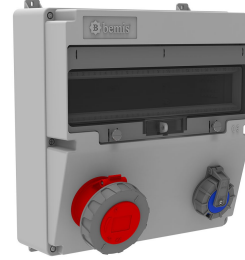

Ürün Kodu

**BD4-6130-1020****V17 Kombinasyon**

Kategori: V17 Kombinasyon

**Teknik Özellikler**

IP SINIFI	IP66
KUTU ADET	1
KOLI ADET	5
HAMMADDE	ABS
PRIZ SEÇENEĞİ	Prizli

**Priz Konfigürasyonu**

	1 Adet Priz	1 Adet Priz
Amper	5/32A	1/16A
Volt	380V-450V	220V-250V
Kutup	3P+E+N	2P+E
Hertz	50Hz - 60Hz	50Hz - 60Hz