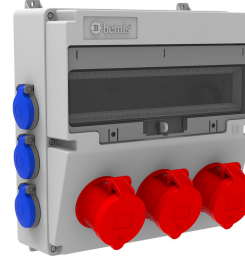

Ürün Kodu

BD4-2334-6020**V17 Kombinasyon**

Kategori: V17 Kombinasyon

Teknik Özellikler

IP SINIFI	IP44
KUTU ADET	1
KOLI ADET	5
HAMMADDE	ABS
PRIZ SEÇENEĞİ	Prizli

Priz Konfigürasyonu

	3 Adet Priz	6 Adet Priz
Amper	5/32A	1/16A
Volt	380V-450V	220V-250V
Kutup	3P+E+N	2P+E
Hertz	50Hz - 60Hz	50Hz - 60Hz

Kalite Belgeleri

BD4-2334-6020**Teknik Çizim**