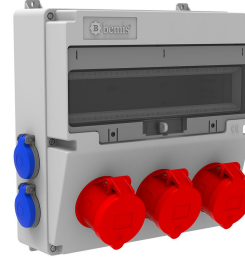

Ürün Kodu

BD4-2334-4020**V17 Kombinasyon**

Kategori: V17 Kombinasyon

Teknik Özellikler

IP SINIFI	IP44
KUTU ADET	1
KOLI ADET	5
HAMMADDE	ABS
PRIZ SEÇENEĞİ	Prizli

Priz Konfigürasyonu

	3 Adet Priz	4 Adet Priz
Amper	5/32A	1/16A
Volt	380V-450V	220V-250V
Kutup	3P+E+N	2P+E
Hertz	50Hz - 60Hz	50Hz - 60Hz

Kalite Belgeleri

BD4-2334-4020**Teknik Çizim**