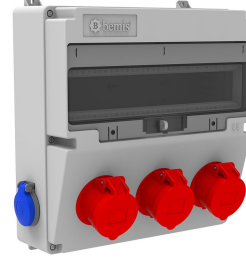

Ürün Kodu

BD4-2318-2020**V17 Kombinasyon**

Kategori: V17 Kombinasyon

**Teknik Özellikler**

IP SINIFI	IP44
KUTU ADET	1
KOLI ADET	5
HAMMADDE	ABS
PRIZ SEÇENEĞİ	Prizli

Priz Konfigürasyonu

	3 Adet Priz	2 Adet Priz
Amper	5/16A	1/16A
Volt	380V-450V	220V-250V
Kutup	3P+E+N	2P+E
Hertz	50Hz - 60Hz	50Hz - 60Hz