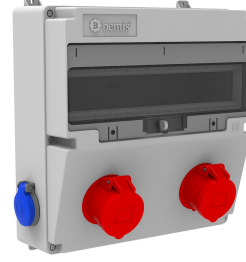

Ürün Kodu

BD4-2218-2020**V17 Kombinasyon**

Kategori: V17 Kombinasyon

**Teknik Özellikler**

IP SINIFI	IP44
KUTU ADET	1
KOLI ADET	5
HAMMADDE	ABS
PRIZ SEÇENEĞİ	Prizli

Priz Konfigürasyonu

	2 Adet Priz	2 Adet Priz
Amper	5/16A	1/16A
Volt	380V-450V	220V-250V
Kutup	3P+E+N	2P+E
Hertz	50Hz - 60Hz	50Hz - 60Hz