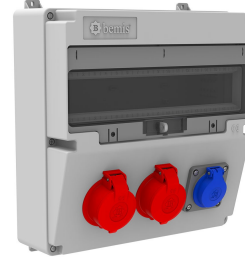

Ürün Kodu

BD4-2205-1030**V17 Kombinasyon**

Kategori: V17 Kombinasyon

**Teknik Özellikler**

IP SINIFI	IP44
KUTU ADET	1
KOLI ADET	5
HAMMADDE	ABS
PRIZ SEÇENEĞİ	Prizli

Priz Konfigürasyonu

	2 Adet Priz	1 Adet Priz
Amper	3/25A	1/16A
Volt	380V-450V	220V-250V
Kutup	3P+E	2P+E
Hertz	50Hz - 60Hz	50Hz - 60Hz