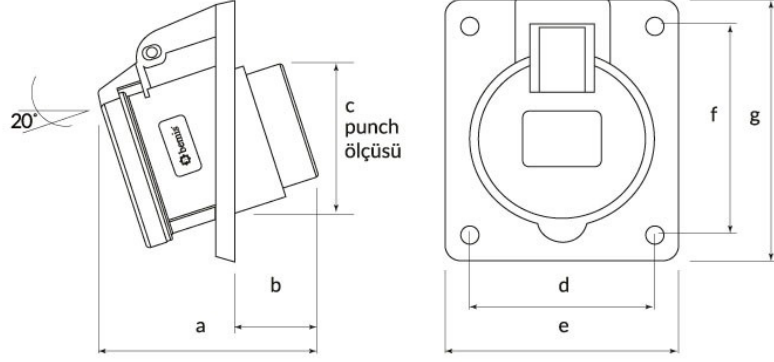

Ürün Kodu

BCS-3504-2420**45° E ik Makine Prizi**

Kategori: 4x32A (3P+E) 6h

Teknik Özellikler

AMPER	4/32A
KUTUP	3P+E
GER L M	380V-450V
SAAT YÖNÜ	6h
HERTZ	50Hz - 60Hz
IP SINIFI	IP44
LETKEN MALZEMES	MS 58
GÖVDE MALZEMES	Polyamid 6
KUTU ADET	6
KOL ADET	108

Kalite Belgeleri

BCS-3504-2420**Teknik Çizim**

Ölçüler / Dimensions (mm)			
a	102	e	91
b	42	f	82
c	80	g	100
d	77	h	