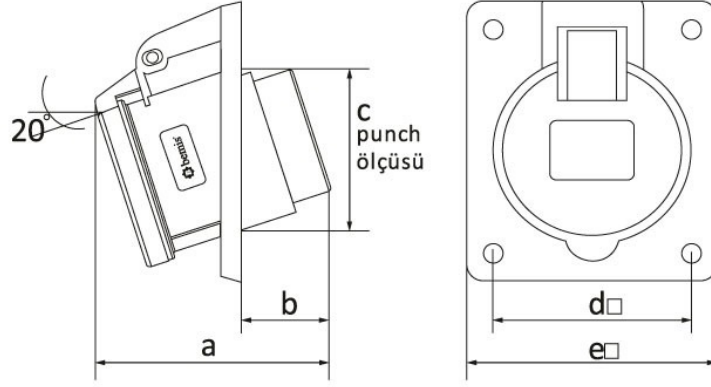

Ürün Kodu

BCS-1505-2420

45° E ik Makine Prizi

Kategori: 5x16A (3P+E+N) 6h

Teknik Özellikler

AMPER	5/16A
KUTUP	3P+E+N
GERILIM	380V-450V
SAAT YÖNÜ	6h
IP SINIFI	IP44
LETKEN MALZEMESİ	MS 58
GÖVDE MALZEMESİ	Polyamid 6
KUTU ADET	6
KOLI ADET	108

Kalite Belgeleri

BCS-1505-2420**Teknik Çizim**

Ölçüler / Dimensions (mm)			
a	86	e□	85
b	31	f	
c	70	g	
d□	70	h	