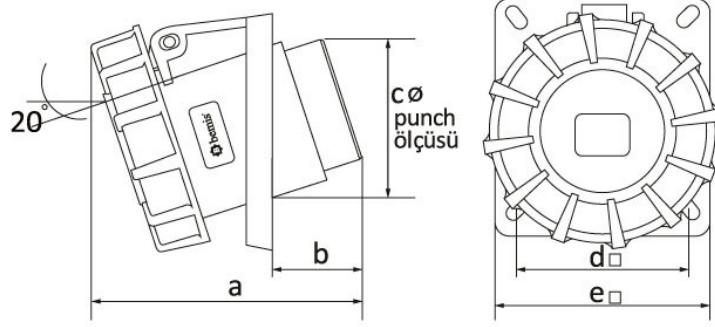

Ürün Kodu

BCS-1504-7420

45° Eğik Makine Prizi

Kategori: 4x16A (3P+E) 6h

Teknik Özellikler

AMPER	4/16A
KUTUP	3P+E
GERILIM	380V-450V
SAAT YÖNÜ	6h
HERTZ	50Hz - 60Hz
IP SINIFI	IP67
İLETKEN MALZEMESİ	MS 58
GÖVDE MALZEMESİ	Polyamid 6
KUTU ADET	6
KOLI ADET	108

Kalite Belgeleri

BCS-1504-7420**Teknik Çizim**

Ölçüler / Dimensions (mm)			
a	86	e□	85x85
b	30	f	
cø	70	g	
d□	70x70	h	