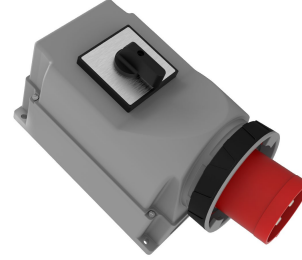

# BC3-6505-7240

## 90° Eğik Pako Şalterli Duvar Fiş (Pilotlu)

Kategori: 5x125A (3P+E+N) 6h

### Teknik Özellikler

AMPER	125A
KUTUP	3P+E+N
GERILIM	380V-450V
SAAT YÖNÜ	6h
HERTZ	50Hz - 60Hz
IP SINIFI	IP67
İLETKEN MALZEMESİ	MS 58
GÖVDE MALZEMESİ	Polyamid 6
KUTU ADET	1
KOLI ADET	4