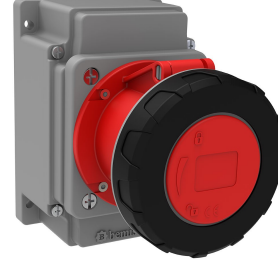

Ürün Kodu

BC3-4505-7510**Duvar Priz (Pilotlu)**

Kategori: 5x63A (3P+E+N) 6h

**Teknik Özellikler**

AMPER	63A
KUTUP	3P+E+N
GERILIM	380V-450V
SAAT YÖNÜ	6h
HERTZ	50Hz - 60Hz
IP SINIFI	IP67
İLETKEN MALZEMESİ	MS 58
GÖVDE MALZEMESİ	Polyamid 6
KUTU ADET	1
KOLI ADET	12