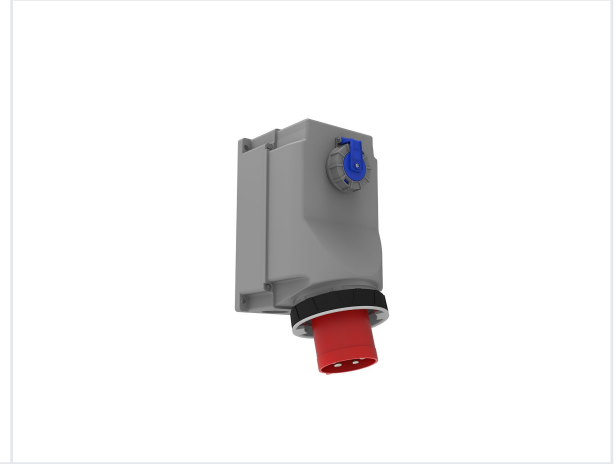

Ürün Kodu

BC1-6505-7238**90° E ik Pano Prizli Duvar Fi i**

Kategori: 5x125A (3P+E+N) 6h

Teknik Özellikler

AMPER	125A
KUTUP	3P+E+N
GER L M	380V-450V
SAAT YÖNÜ	6h
HERTZ	50Hz - 60Hz
IP SINIFI	IP67
LETKEN MALZEMES	MS 58
GÖVDE MALZEMES	Polyamid 6
GRAM	155
KUTU ADET	1
KOL ADET	12