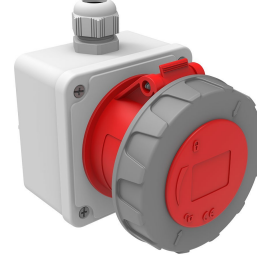

Ürün Kodu

BC1-3505-7510**Duvar Priz**

Kategori: 5x32A (3P+E+N) 6h

**Teknik Özellikler**

AMPER	32A
KUTUP	3P+E+N
GERILIM	380V-450V
SAAT YÖNÜ	6h
HERTZ	50Hz - 60Hz
IP SINIFI	IP67
İLETKEN MALZEMESİ	MS 58
GÖVDE MALZEMESİ	Polyamid 6
GRAM	155
KUTU ADET	2
KOLI ADET	36