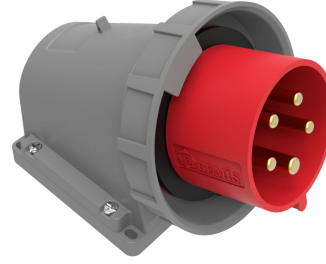

Ürün Kodu

BC1-3505-7236**90° Eğik Duvar Fiş**

Kategori: 5x32A (3P+E+N) 6h

**Teknik Özellikler**

AMPER	32A
KUTUP	3P+E+N
GERILIM	380V-450V
SAAT YÖNÜ	6h
HERTZ	50Hz - 60Hz
IP SINIFI	IP67
İLETKEN MALZEMESİ	MS 58
GÖVDE MALZEMESİ	Polyamid 6
GRAM	364
KUTU ADET	3
KOLI ADET	54